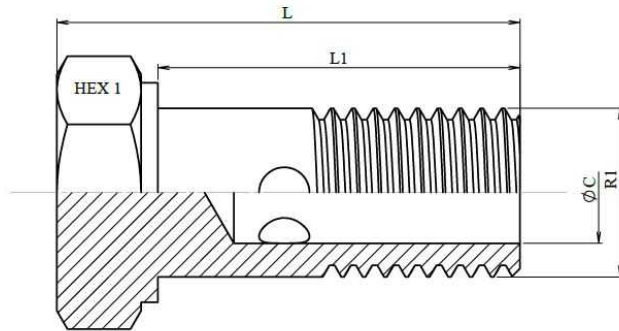

BSP Adaptors

Banjos

Metric bolt for banjo

Stainless Steel AISI 316-L

| Part n° | R1 | L | L1 | HEX 1 | ØC |
|----------------|---------|------|----|-------|----|
| Z109212 | M12X1.5 | 30 | 24 | 17 | 6 |
| Z109214 | M14X1.5 | 34,5 | 27 | 19 | 8 |
| Z109216 | M16X1.5 | 40,5 | 31 | 22 | 9 |
| Z109218 | M18X1.5 | 43,5 | 34 | 22 | 10 |
| Z109222 | M22X1.5 | 52 | 40 | 27 | 11 |
| Z109226 | M26X1.5 | 58 | 46 | 32 | 16 |
| Z109230 | M30X2 | 58 | 46 | 36 | 19 |