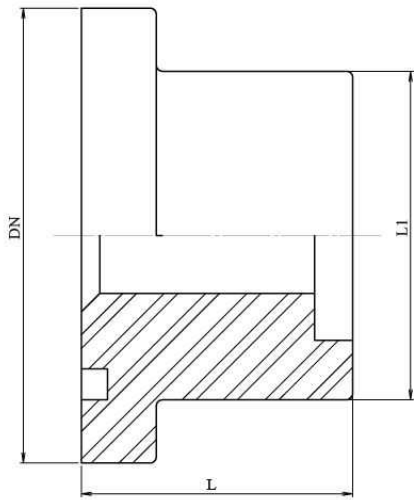

Welding flange head SW metric tube

Part n°	Size	PIPE	L	L1	Serie
ZBSWM3108014	1/2"	14	18.75	23,7	3000 PSI
ZBSWM3112022	3/4"	22	21.75	31,5	3000 PSI
ZBSWM3132050	2"	50	28	61,8	3000 PSI
ZBSWM6112022	3/4"	22	23.75	31,5	6000 PSI
ZBSWM6116028	1"	28	28	38	6000 PSI
ZBSWM6120035	1"1/4	35	34	43,5	6000 PSI
ZBSWM6124039	1"1/2	39	38	50,5	6000 PSI