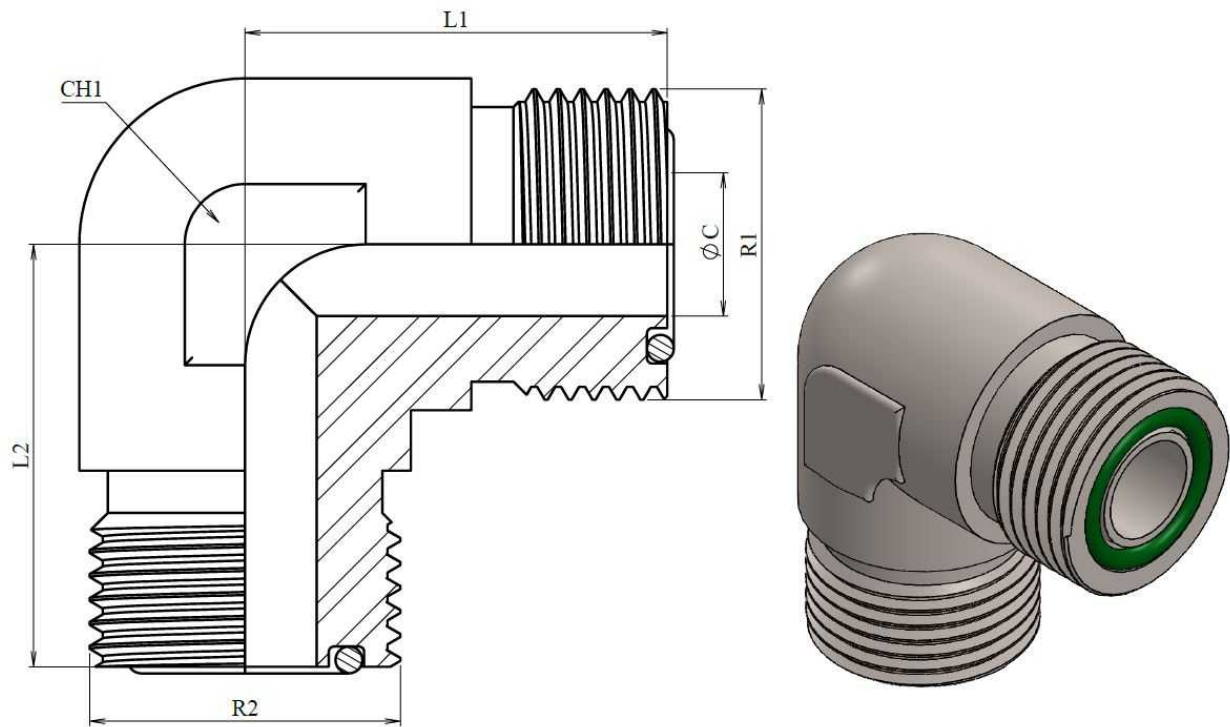

ORFS Adaptors

ORFS Elbows

90° ORFS male - ORFS male

Stainless Steel AISI 316-L

Part n°	R1	R2	L1	L2	CH1	ØC
ZOR4050404	ORFS 9/16"-18h	ORFS 9/16"-18h	21,5	21,5	12	5
ZOR4050606	ORFS 11/16"-16h	ORFS 11/16"-16h	26	26	19	6
ZOR4050808	ORFS 13/16"-16h	ORFS 13/16"-16h	29	29	20	9,5
ZOR4051010	ORFS 1"-14h	ORFS 1"-14h	34	34	24	12
ZOR4051212	ORFS 1"3/16-12h	ORFS 1"3/16-12h	37	37	28	15
ZOR4051616	ORFS 1"7/16-12h	ORFS 1"7/16-12h	50,5	50,5	36	20
ZOR4052020	ORFS 1"11/16-12h	ORFS 1"11/16-12h	47,5	47,5	41	26
ZOR4052424	ORFS 2"-12h	ORFS 2"-12h	54,5	54,5	50	32