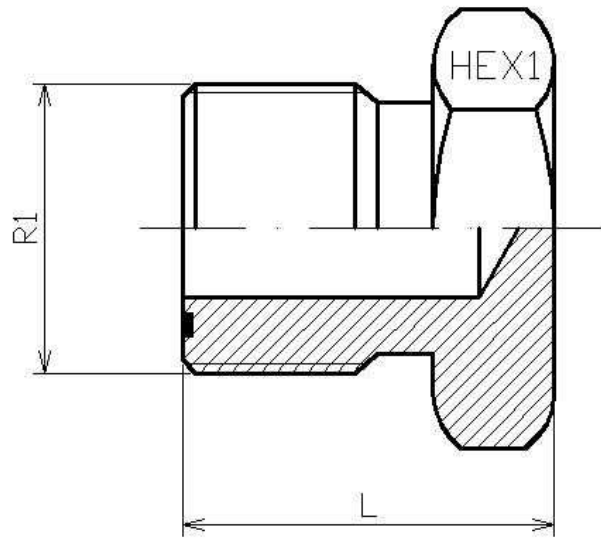

ORFS Adaptors

Plugs

ORFS Male plug

Stainless Steel AISI 316-L

Part n°	R1	L	HEX 1
ZOR1040400	ORFS 9/16"-18h	16,5	17
ZOR1040600	ORFS 11/16"-16h	19	19
ZOR1040800	ORFS 13/16"-16h	22	22
ZOR1041000	ORFS 1"-14h	27	27
ZOR1041200	ORFS 1"3/16-12h	27,5	32
ZOR1041600	ORFS 1"7/16-12h	28	41
ZOR1042000	ORFS 1"11/16-12h	29,5	46
ZOR1042400	ORFS 2"-12h	29,5	46