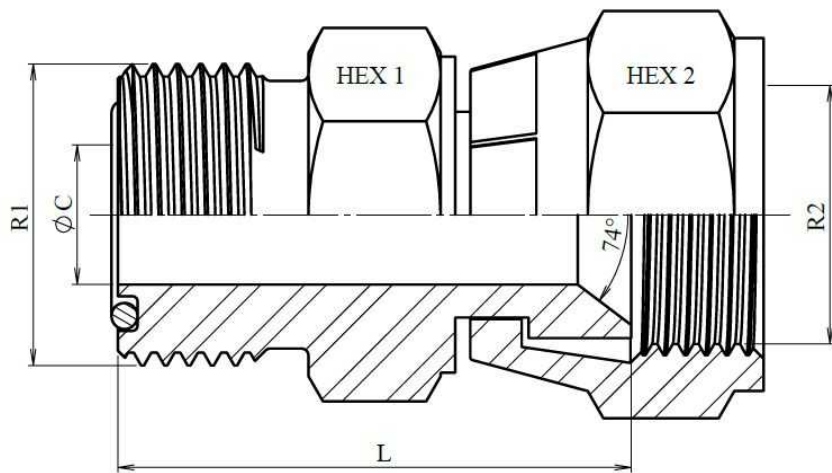

ORFS Adaptors

ORFS Straight unions

ORFS Male - 37° JIC Swivel female

Stainless Steel AISI 316-L

Part n°	R1	R2	L	HEX 1	HEX 2	ØC
ZOR3020404	ORFS 9/16"-18h	JIC 7/16"	28	17	14	4,4
ZOR3020606	ORFS 11/16"-16h	JIC 9/16"	31,5	19	19	6,5
ZOR3020808	ORFS 13/16"-16h	JIC 3/4"	35	27	24	9,5
ZOR3021010	ORFS 1"-14h	JIC 7/8"	38,5	30	27	12,3
ZOR3021212	ORFS 1"3/16-12h	JIC 1" 1/16	45	32	32	15,5
ZOR3021616	ORFS 1"7/16-12h	JIC 1" 5/16	45	46	41	20,5
ZOR3022020	ORFS 1"11/16-12h	JIC 1" 5/8	48,5	50	50	26
ZOR3022424	ORFS 2"-12h	JIC 1" 7/8	52	60	55	33