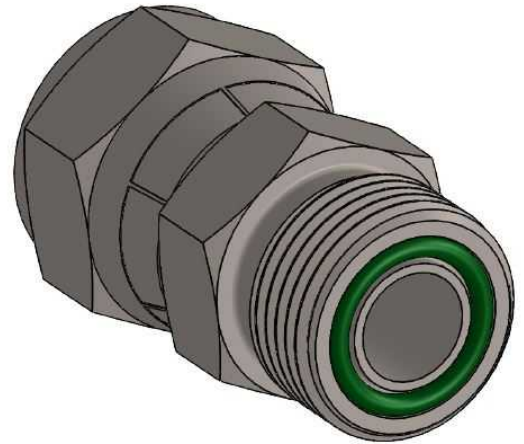

ORFS Adaptors

ORFS Straight unions

ORFS Male - 37° JIC Swivel female

Stainless Steel AISI 316-L

Part n°	R1	R2	L	HEX 1	HEX 2	ØC
ZOR3020404	ORFS 9/16"-18h	JIC 7/16"	28	17	14	4,4
ZOR3020606	ORFS 11/16"-16h	JIC 9/16"	31,5	19	19	6,5
ZOR3020808	ORFS 13/16"-16h	JIC 3/4"	35	27	24	9,5
ZOR3021010	ORFS 1"-14h	JIC 7/8"	38,5	30	27	12,3
ZOR3021212	ORFS 1"3/16-12h	JIC 1" 1/16	45	32	32	15,5
ZOR3021616	ORFS 1"7/16-12h	JIC 1" 5/16	45	46	41	20,5
ZOR3022020	ORFS 1"11/16-12h	JIC 1" 5/8	48,5	50	50	26
ZOR3022424	ORFS 2"-12h	JIC 1" 7/8	52	60	55	33