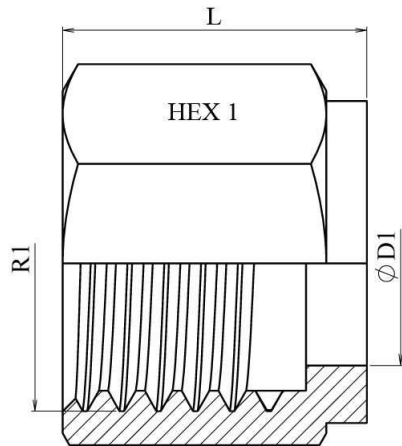

ORFS Adaptors

ORFS Nuts and nipples

ORFS Nut

Stainless Steel AISI 316-L

Part n°	ØD1	R1	L	HEX 1
ZOR1020400	6-8	ORFS 9/16"-18h	15	17
ZOR1020600	10	ORFS 11/16"-16h	17	22
ZOR1020800	12	ORFS 13/16"-16h	20	24
ZOR1021000	14-15-16	ORFS 1"-14h	24	30
ZOR1021200	18-20	ORFS 1"3/16-12h	26,5	36
ZOR1021600	22-25	ORFS 1"7/16-12h	27,5	41
ZOR1022000	28-30-32	ORFS 1"11/16-12h	27,5	50
ZOR1022400	35-38	ORFS 2"-12h	29,5	60