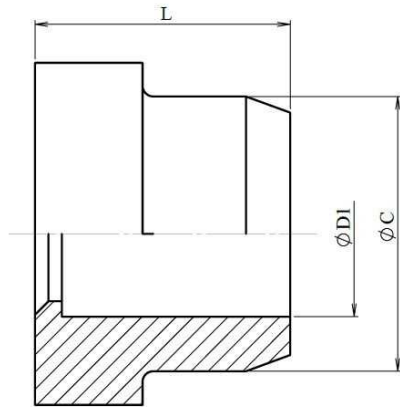

ORFS Adaptors

ORFS Nuts and nipples

ORFS Welding nipple

Stainless Steel AISI 316-L

Part n°	ØD1	R1	L
ZOR12730406	6	ORFS 9/16"-18h	9,5
ZOR12730408	8	ORFS 9/16"-18h	9,5
ZOR12730610	10	ORFS 11/16"-16h	9,5
ZOR12730812	12	ORFS 13/16"16h	9,5
ZOR12731014	14	ORFS 1"-14h	10,5
ZOR12731015	15	ORFS 1"-14h	10,5
ZOR12731016	16	ORFS 1"-14h	10,5
ZOR12731218	18	ORFS 1" 3/16-12h	14
ZOR12731220	20	ORFS 1" 3/16-12h	14
ZOR12731622	22	ORFS 1" 7/16-12h	15,5
ZOR12732030	30	ORFS 1"11/16-12h	15,5
ZOR12732032	32	ORFS 1"11/16-12h	15,5
ZOR12732438	38	ORFS 2"-12h	15,5