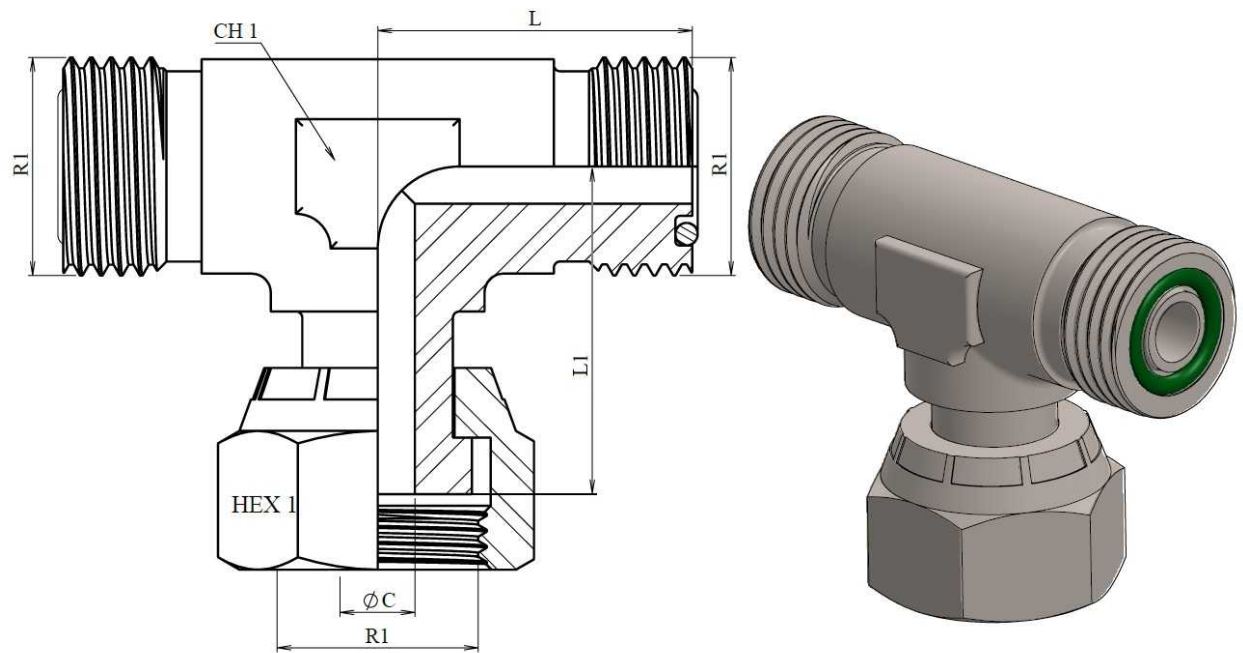

ORFS Adaptors

ORFS Tees

ORFS Male-Swivel female-Male Tee

Stainless Steel AISI 316-L

Part n°	R1	L	L1	HEX 1	CH1	ØC
ZOR7010404	ORFS 9/16"-18h	21,5	26,5	19	17	5
ZOR7010606	ORFS 11/16"-16h	25	26	22	19	8
ZOR7010808	ORFS 13/16"-16h	29,5	34,5	24	24	9,5
ZOR7011010	ORFS 1"-14h	33	41	30	27	11,5
ZOR7011212	ORFS 1"3/16-12h	37	46,5	36	32	14
ZOR7011616	ORFS 1"7/16-12h	42	50	41	41	20
ZOR7012020	ORFS 1"11/16-12h	50.8	57	50	42	26
ZOR7012424	ORFS 2"-12h	53.3	57	55	50	32